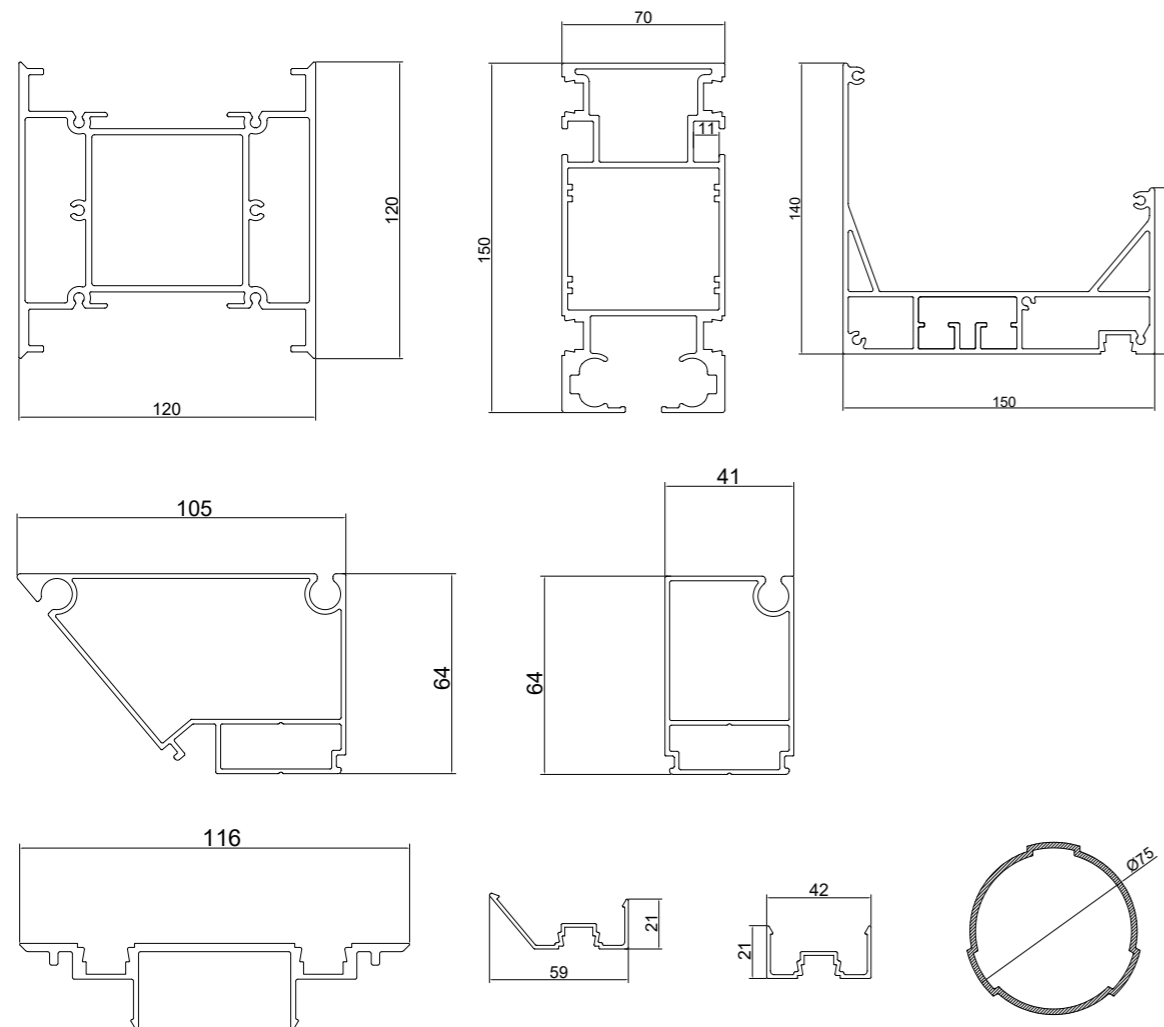

Einzigartige benutzerfreundlichkeit und effizienz

Athènà ist eine Pergola der nächsten Generation, die sich durch mühelose Montage, außergewöhnliche Langlebigkeit und nachhaltige Innovation auszeichnet.

Definieren Sie Beschattungslösungen für den Außenbereich mit **Athènà** neu – sie vereint überlegene Benutzerfreundlichkeit, fortschrittliche Effizienz und Nachhaltigkeit in einem eleganten, modernen Design.