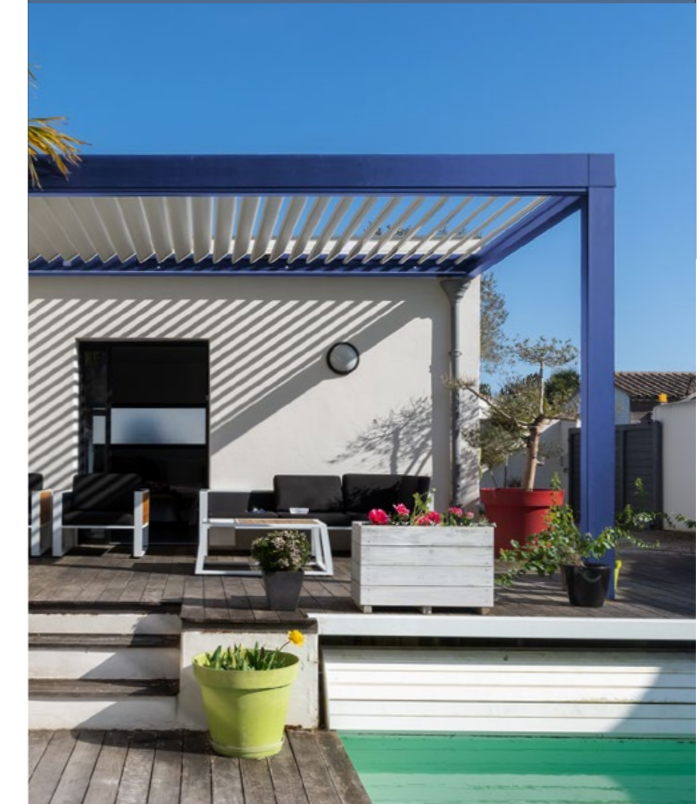

T

Terrassen
& Leben im Freien