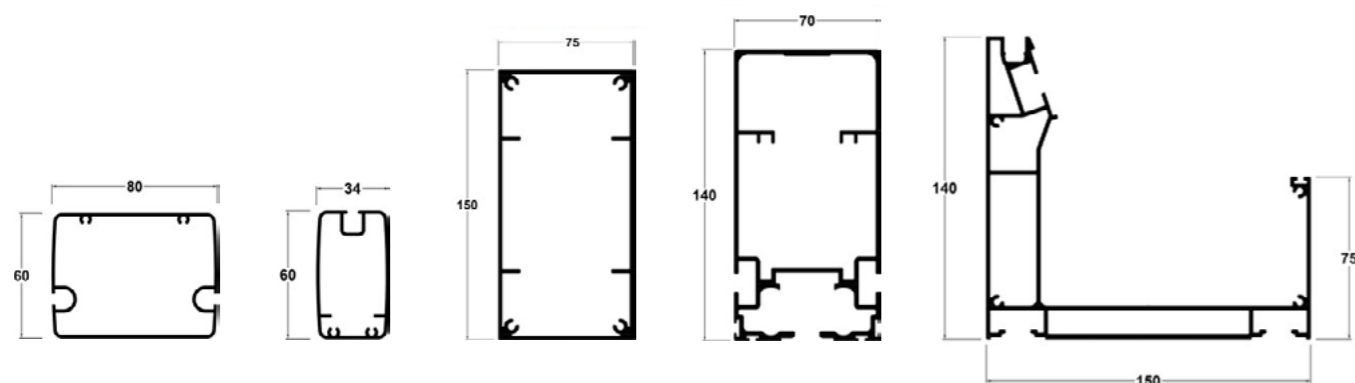

Anspruchsvolle Räume neu definieren

Psyche ist der Inbegriff versenkbarer Pergola Systeme. Sie verbindet innovatives Design mit zeitloser Eleganz und verwandelt jeden Außenbereich in einen luxuriösen Rückzugsort.

Mit ihrem schlanken Profil und den makellosen Oberflächen setzt **Psyche** neue Maßstäbe für moderne Pergolen. Ihr raffinierter Aluminiumrahmen mit integriertem Rinnensystem und Mehrzwecksäulen verkörpert die perfekte Balance aus Form und Funktion.

Psyche ist mehr als nur eine Pergola. Sie steht für ausdrucksstarkes Design und raffinierte Eleganz und verwandelt Außenbereiche mit müheloser Anmut.

Metall
grey RAL 7001

Stoff
Opatex Evo 901
white