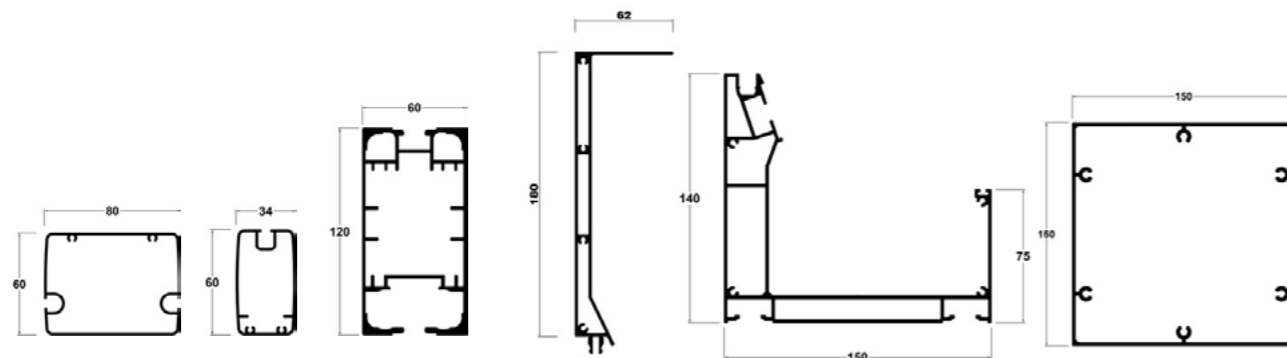

Ergonomisches Design & Moderne Ästhetik

Modo ist ein versenkbares Pergolasystem, das Premiumqualität, ergonomisches Design und moderne Ästhetik perfekt vereint.

Der architektonische Aluminiumrahmen verfügt über eine umlaufende Brüstung mit integrierter Dachrinne, ergänzt durch eine zusätzliche Aluminiumfrontstruktur, die dem gesamten System ein elegantes, kubisches Erscheinungsbild verleiht.

Dies ist mehr als nur eine Pergola – es ist ein Lifestyle-Statement. Ihre eigene Oase, gestaltet für unvergessliche Momente.

Metall
grey RAL 7016

Stoff
Opatex Decò 106
white