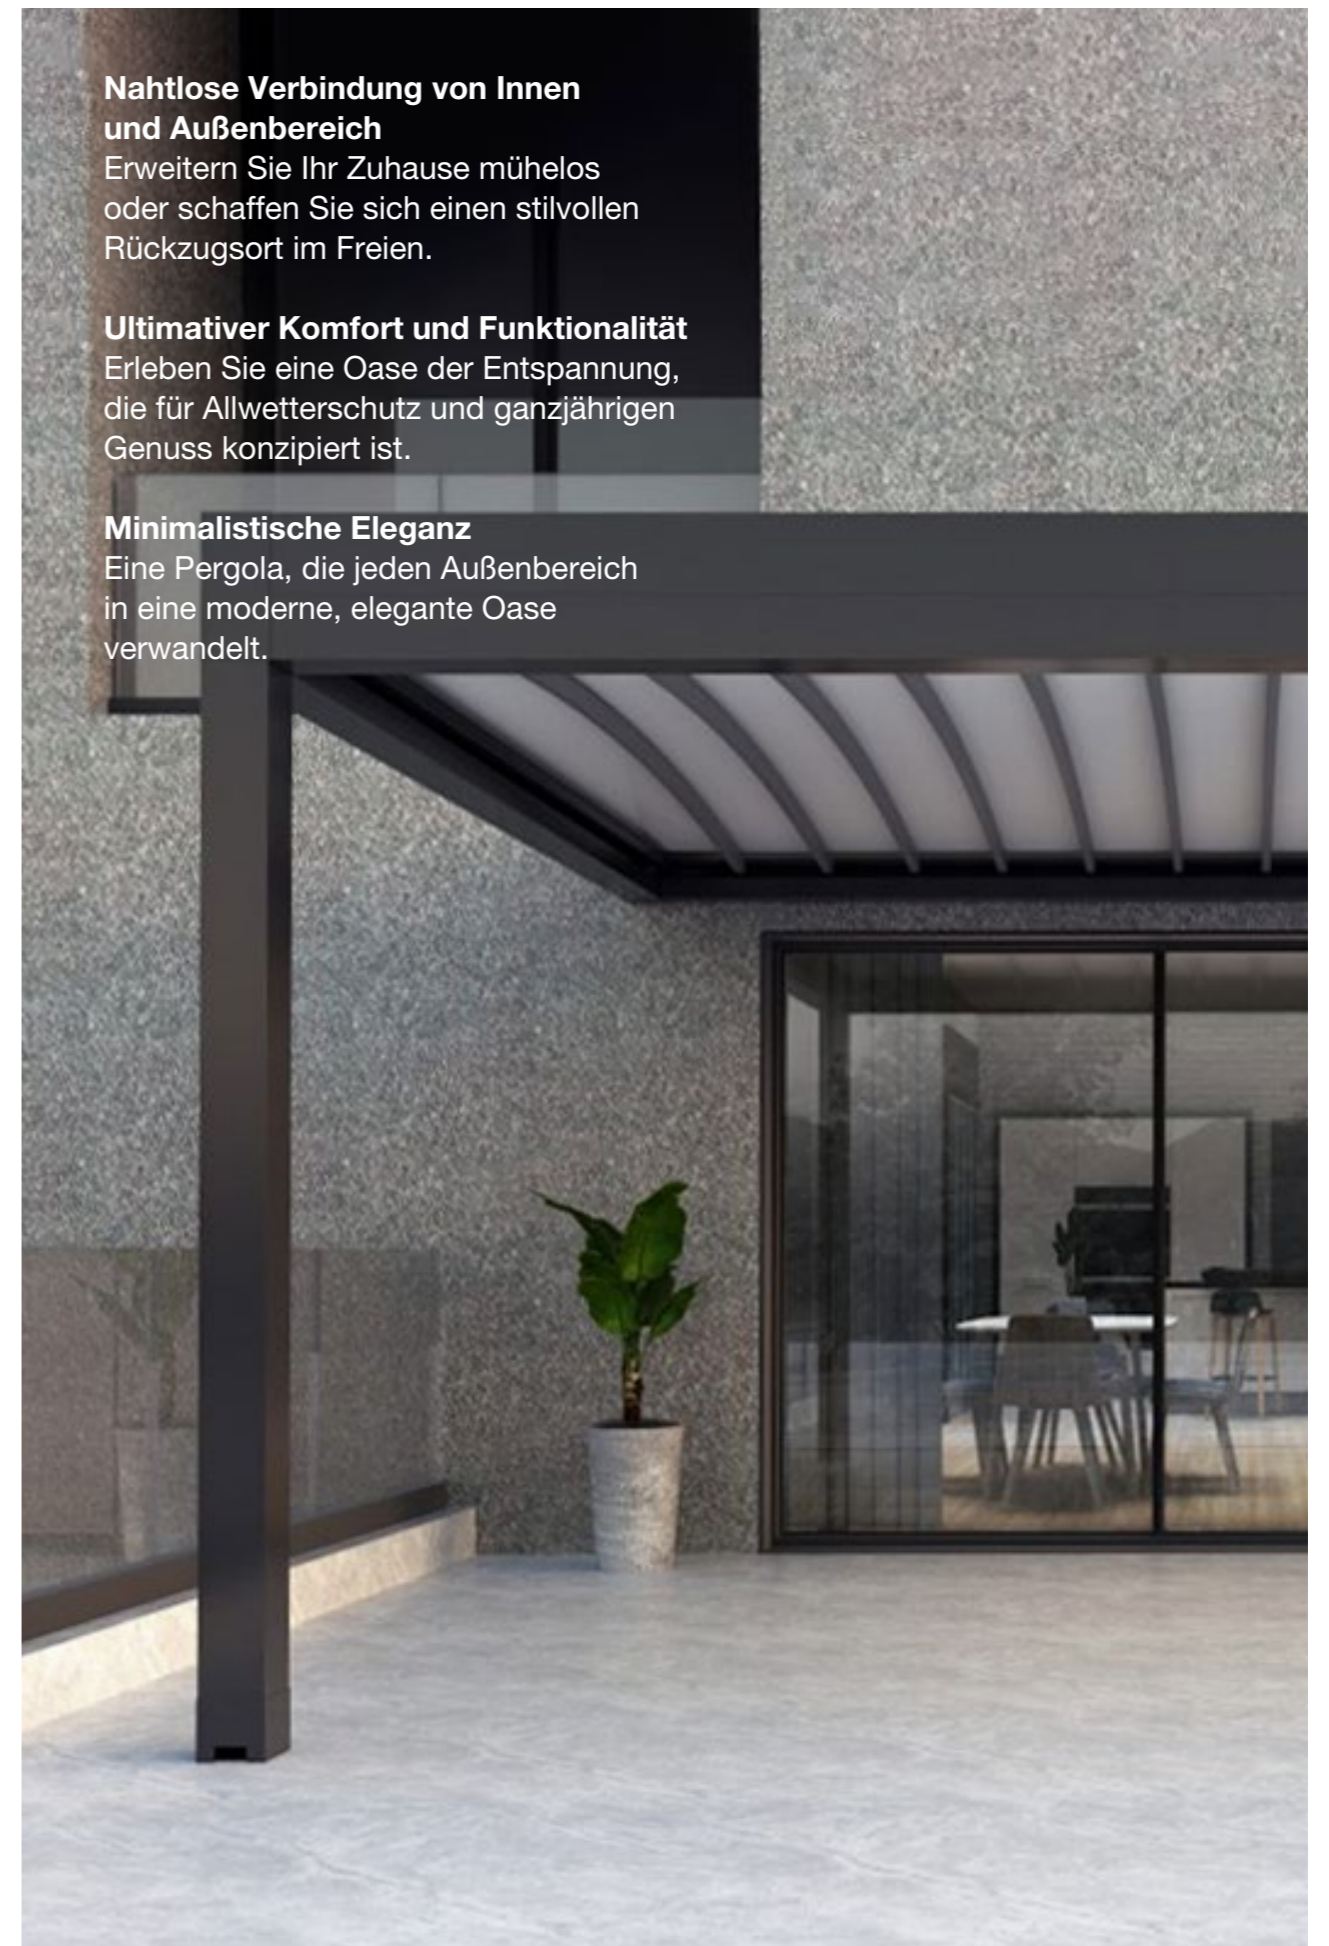

Minimalistische Eleganz

Eine Pergola, die jeden Außenbereich in eine moderne, elegante Oase verwandelt.