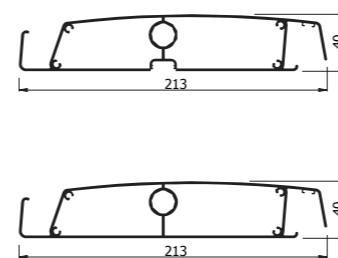

Die perfekte verschmelzung von Eleganz und Leistung

Wir präsentieren **Solis**, die bioklimatische Pergola aus Aluminium, die Komfort und Design im Freien neu definiert.

Mit einem Dach mit verstellbaren und einziehbaren Lamellen passt sich **Solis** nahtlos jeder Jahreszeit an und sorgt das ganze Jahr über für optimalen Wetterschutz und ein angenehmes Mikroklima.

Solis wurde für Unternehmen, Gaststätten und Privathäuser konzipiert und kombiniert modernste Leistung mit zeitloser Eleganz. Damit ist sie die ultimative bioklimatische Pergola für das moderne Leben im Freien.