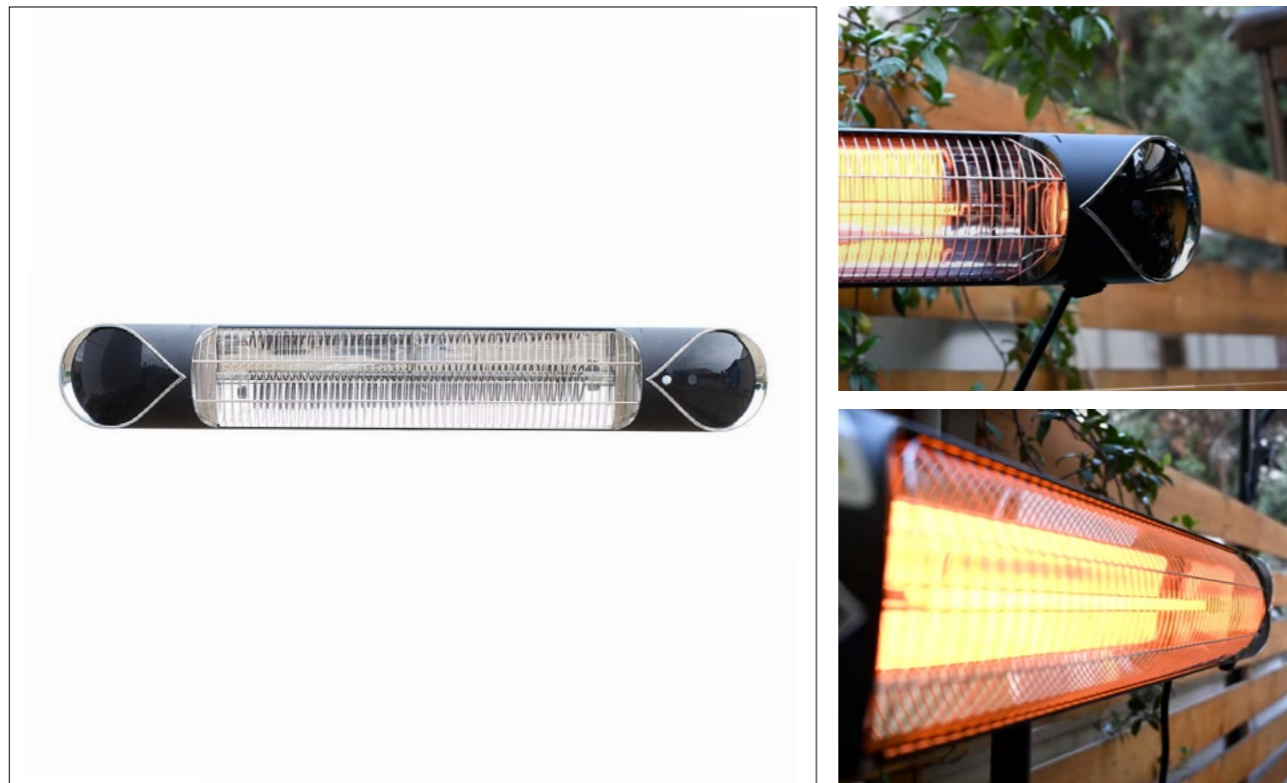

Telex heaters

Effiziente Heizung für jeden Raum

Telex-Heizgeräte bieten zuverlässige und energieeffiziente Heizlösungen, die sowohl für den privaten als auch für den gewerblichen Bereich konzipiert sind.

Diese auf überragende Leistung ausgelegten Heizgeräte sorgen für optimale Wärme und verfügen gleichzeitig über ein elegantes und modernes Design.

Hauptmerkmale der **Telex heaters**:

- Hocheffiziente Heiztechnologie
- Langlebige Materialien für langlebigen Einsatz
- Stilvolles und kompaktes Design für nahtlose Integration
- Geeignet für Innen- und Außenbereiche
- Energiesparender Betrieb bei maximaler Leistung
- Einfache Installation und geringer Wartungsaufwand

Perfekt für Innenhöfe, Terrassen, Restaurants und andere offene Räume. **Telex-Heizgeräte** sorgen für effektive Wärme und sorgen für Komfort in jeder Umgebung.

Werten Sie Ihren Raum mit erstklassigen Heizlösungen auf, die Funktionalität und Ästhetik vereinen.

Automations

Steuerungen

Fernbedienungen für ein oder mehrere Geräte, Fernbedienungen mit zentraler Steuerung, mit Timerfunktion oder Hausautomationsboxen. Entdecken Sie die Fernbedienung, die zu Ihnen und Ihrer Markise passt!

Windsensoren

Windsensor: Nutzen Sie einen Sensor, um Ihre Markise bei starkem Wind automatisch einzufahren und sie an die klimatischen Bedingungen anzupassen.

Sonnen- und Windsensoren

Sonnen- und Windsensoren zum Aus- und Einfahren der Markisen, wenn die Sonne aufgeht oder untergeht. Priorität hat das Einfahren, wenn die Windgeschwindigkeit einen voreingestellten Wert (von 10 bis 50 km/h) überschreitet. Verhindert Stoffrisse und verlängert die Lebensdauer der Markise.

TaHoma Switch

Von Knopfdruck über App-Steuerung bis hin zur Sprachsteuerung bietet der TaHoma Switch eine für alle zugängliche und skalierbare Smart-Home-Lösung.