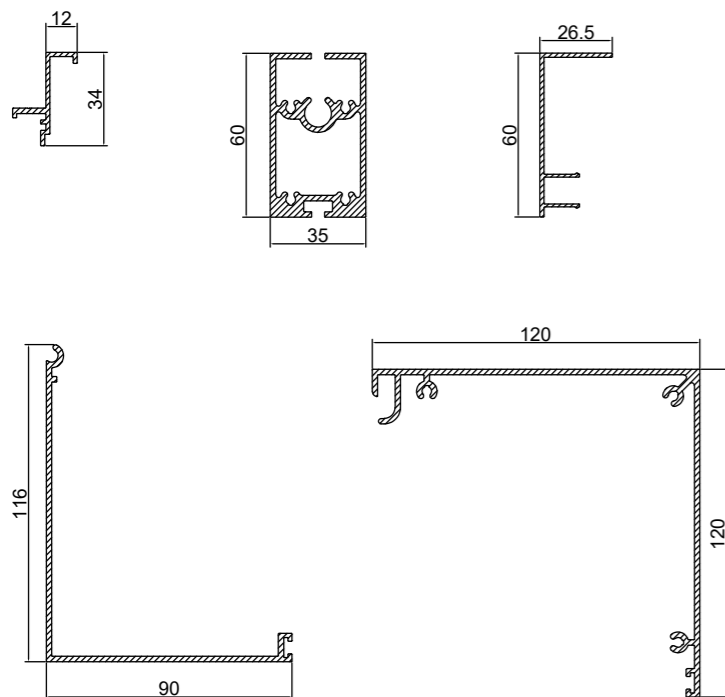

Erleben Sie das nächste level von Komfort, Wellness und Nachhaltigkeit

Verwandeln Sie Ihren Raum mit unserem innovativem **Eos Zip-System**, einer vertikalen Jalousielösung der nächsten Generation, die Komfort, Energieeffizienz und Wohlbefinden steigert und sich gleichzeitig nahtlos in die moderne Architektur einfügt.

Eos Zip ist mehr als ein Beschattungssystem – es ist ein Bekenntnis zu einem besseren Leben und vereint Innovation, Wohlbefinden und Nachhaltigkeit in einem eleganten, leistungsstarken Design.

Metall

sage green RAL 6021

Stoff

Opatex Zip 080
Grey